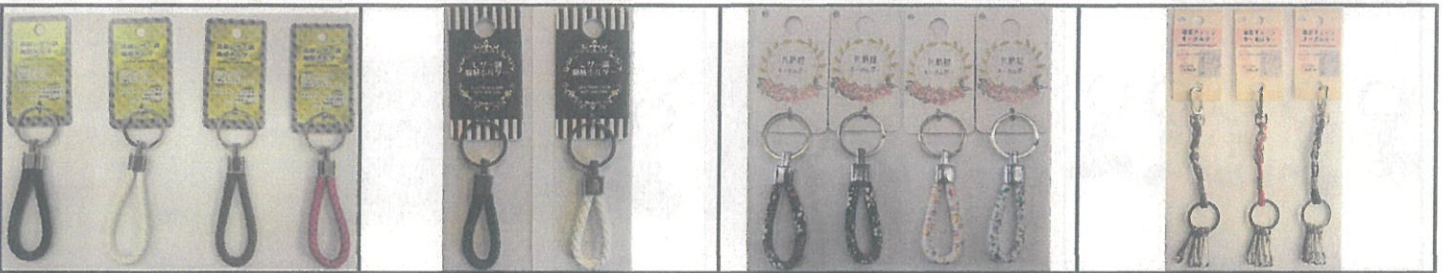

167-264	167-343	167-384	167-318
高級レザー調網紐ホルダー	レザー調網紐ホルダー	花柄紐キーホルダー	本革チェーンキーホルダー
(12x50) 600入	(10x60) 600入	(8x100) 800入	(10x60) 600入
4 543369 018010	4 543369 019147	4 543369 020334	4 543369 018829