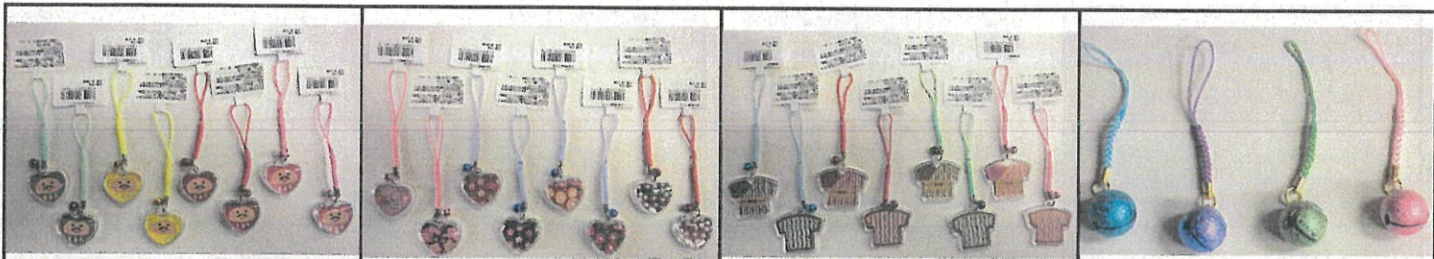

127-171	127-172	127-173	001-085
ハート型和柄根付ダルマ	ハート型和柄根付小花	着物柄根付	ちぢみ鈴根付
(12x50) 600入	(12x50) 600入	(12x50) 600入	(20x30) 600入
4 543369 019062	4 543369 019079	4 543369 019086	4 543369 010854

001-211	001-205	001-263	001-264
花柄根付鈴	くも柄ふくろう(知恵の神)	ひょうたん根付鈴	根付鈴(花丸)
(20x30) 600入	(20x30) 600入	(10x36) 360入	(12x30) 360入
4 543369 012117	4 543369 012056	4 543369 110820	4 543369 012605