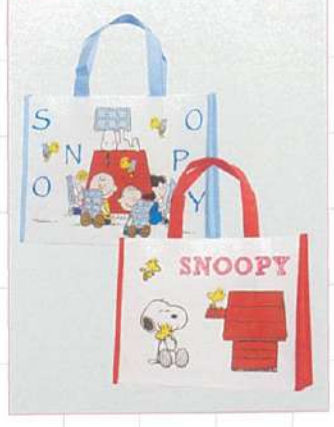

4941829005882

商品コード **5749**
スヌーピー レッスンパック (クラシック柄)
●サイズ：330×250×8mm
●(12×30B)360入

4941829006131

商品コード **5614**
スヌーピー レッスンパック
●サイズ：330×250×8mm
●(12×30B)360入

4941829006100

商品コード **5720**
スヌーピー 平型ポーチ (クラシック柄)
●サイズ：205×146×8mm
●(12×20B)240入