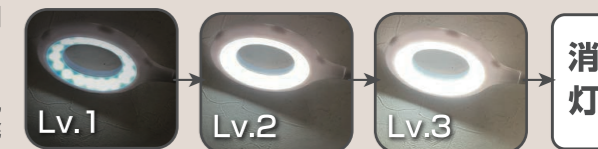

付属品: USBケーブル
(長さ: 約97cm)

2種類の電源 乾電池・USB接続 どちらでも使用可能!!

※乾電池を入れた状態でUSBを接続した場合、USBが優先されます。

明るさ
3段階

71032
ラウンドスタンドライト -USB/ 乾電池 両用 -

材質: ABS / PS / PVC
入数: 6x16 CTN: 49x52x45cm/15kg
[P]105x153x75mm [S]約100x48x120mm(土台)