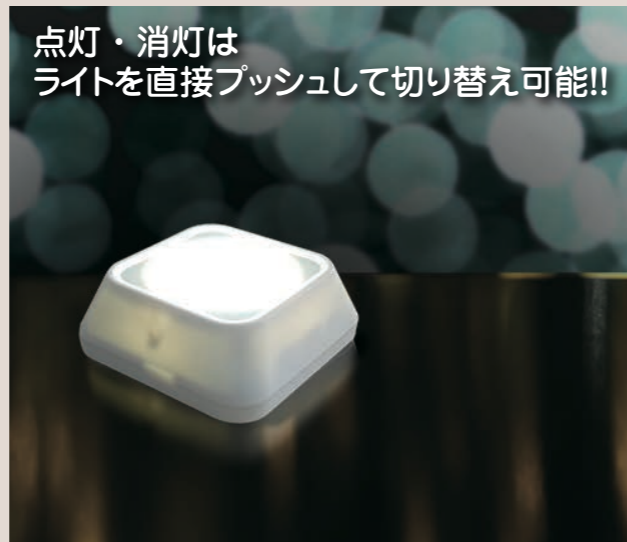

71015
インテリアウォールライト WH
材質: PP / PS / シリコン樹脂
入数: 6x12 CTN: 56x51x44cm/11kg
[P]205x155x42mm [S] 約 200x148x42mm

生産国: CHINA

LED ライト

330 YEN

リモコンライト [ホワイト] 連続使用目安 約14時間
使用電池 ライト：単4乾電池3本使用（別売）
リモコン：CR2025ボタン電池（テスト用）1個入

点灯・消灯は
ライトを直接プッシュして切り替え可能!!

リモコン操作
調光（無段階） / 調光（10%・40%・80%・100%）
タイマー（10分・30分・60分・120分）

71023
リモコンライト White
材質：ABS / PP / PVC
入数：6x40 CTN：55x55x42cm/17kg
[P]100x190x28mm [S]ライトサイズ：約58x26x58mm
リモコンサイズ：約33x85x6mm 生産国：CHINA