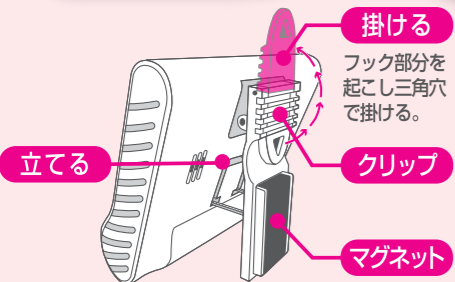

キッチン

550 YEN

キッチンタイマー 4WAY **入荷済**

電池交換目安約3~5ヶ月
単4乾電池1本使用(別売)

4WAY

88001
キッチンタイマー 4WAY WH
材質: ABS / ガラス / 磁石 / スチール
入数: 6x30 CTN: 49x37x36cm/17kg
[P]110x140x28mm [S]約 82x70x27mm

550 YEN