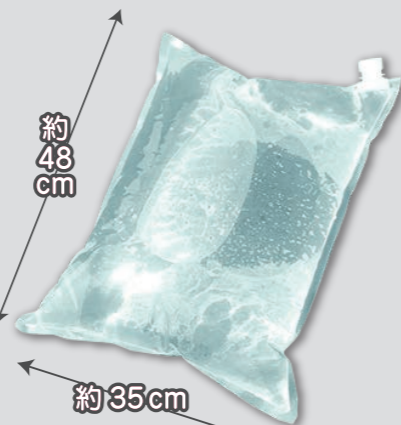

使用時サイズ(約):
幅 420×
高さ 430mm

ノズルロック
弁を押上げる

ホースで
入れやすい
注水口

70026
給水タンク 15L 1P
材質: PET / PE / ナイロン / PP
入数: 6×8 CTN: 56×40×45cm/9kg
[P]220×380×70mm [S]約 420×430mm (使用時)

4 972822 700269
生産国: CHINA

水のう袋 8袋入

1,100 YEN

浸水対策
緊急時に
サッと
対応!!

入荷済

使用時サイズ

約 48cm

約 35cm

浸水遅延

汚泥軽減

排水誘導