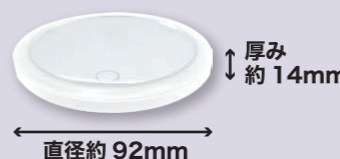

12月
下旬

角度調節可能!
(2段階)

89002
LEDメイクミラー スタンド付
材質: ABS / ガラス
入数: 6x8 CTN: 50x37x34cm/15kg
[P]155x230x23mm [S]約 148x198x17mm(収納)

330 YEN

LEDミラー ハンドタイプ **入荷済**

連続使用目安 約12時間
単4乾電池3本使用(別売)

入荷済

330 YEN

LEDミラー コンパクトタイプ **入荷済**

連続使用目安 約12時間
単4乾電池3本使用(別売)

入荷済

暗所でも
使用できる!

無段階調光
機能付き!

79016
LEDミラー ハンドタイプ
材質: ABS / ガラス
入数: 6x20 CTN: 48x29x32cm/10kg
[P]130x192x17mm [S]約 92 φ x14mm

79017
LEDミラー コンパクトタイプ
材質: ABS / ガラス / スチール
入数: 6x16 CTN: 52x30x27cm/10kg
[P]130x192x18mm [S]約 92 φ x16mm