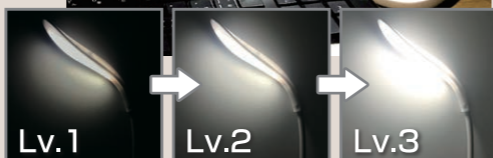

USBスタンドライト

USB電源

入荷済

330 YEN

アームの長さ: 約19cm

フレキシブルアームで
好きな角度に調節可能!

パソコンのUSBポートに
接続して使用!

モバイル
バッテリーに
接続して使用!