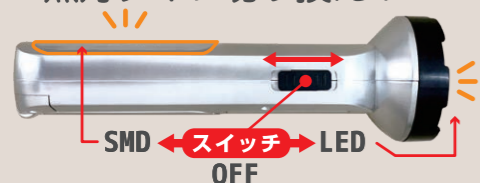

スイッチ操作で
点灯タイプ切り換え!