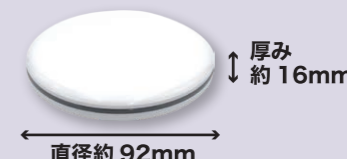

12月
下旬

角度調節可能!
(2段階)

89002
LEDメイクミラー スタンド付
材質: ABS / ガラス
入数: 6x8 CTN: 50x37x34cm/15kg
[P]155x230x23mm [S]約 148x198x17mm(収納)

330 YEN

LEDミラー ハンドタイプ **入荷済**

連続使用目安 約12時間
単4乾電池3本使用(別売)

入荷済

330 YEN

LEDミラー コンパクトタイプ **入荷済**

連続使用目安 約12時間
単4乾電池3本使用(別売)

入荷済

暗所でも
使用できる!

無段階調光
機能付き!

79016
LEDミラー ハンドタイプ
材質: ABS / ガラス
入数: 6x20 CTN: 48x29x32cm/10kg
[P]130x192x17mm [S]約 92 φ x14mm

79017
LEDミラー コンパクトタイプ
材質: ABS / ガラス / スチール
入数: 6x16 CTN: 52x30x27cm/10kg
[P]130x192x18mm [S]約 92 φ x16mm