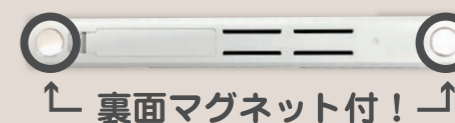

裏面フック穴付き
スイッチ操作
消灯 OFF
点灯 ON AUTO

単4乾電池3本使用
(別売)

人が近付くと
自動で点灯・消灯

モーションセンサーの検知範囲

- AUTOモード -
●モーションセンサーが作動し、自動で点灯・消灯します。
※周囲が明るい時は作動しません。
●約30秒間点灯します。

71022
センサーライト
材質：ABS / PS
入数：6x30 CTN：46x47x39cm/15kg
[P]85x190x33mm [S]約59x89x30mm 生産国：CHINA

330 YEN

センサーライト バータイプ

単4乾電池3本使用（別売）

センサー反応角度 縦横 (約) 90°
センサー反応距離 (約) 3-5m
明暗センサー
マグネット付 簡単設置

常時点灯 → センサー点灯 → 消灯
※スイッチを押すごとに切り替わります。

71047
センサーライト バータイプ
材質：ABS / 磁石
入数：10x24 CTN：45x41x30cm/16kg
[P]50x210x25mm [S]約190x21x23mm 生産国：CHINA