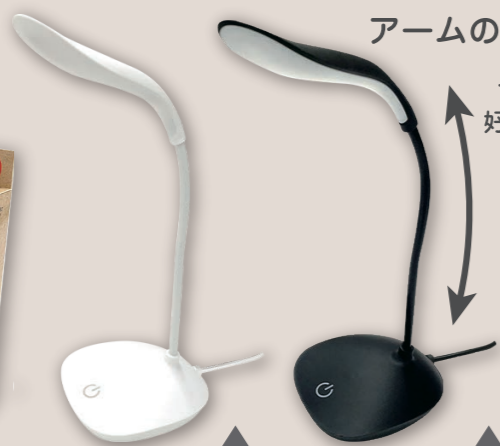

330 YEN

センサーライト バータイプ

単4乾電池3本使用（別売）

センサー反応角度 縦横 (約) 90°
センサー反応距離 (約) 3-5m
明暗センサー
マグネット付 簡単設置

常時点灯 → センサー点灯 → 消灯
※スイッチを押すごとに切り替わります。

71047
センサーライト バータイプ
材質：ABS / 磁石
入数：10x24 CTN：45x41x30cm/16kg
[P]50x210x25mm [S]約190x21x23mm 生産国：CHINA

LED ライト

3WAYマルチスタンドライト

330 YEN

入荷済

連続使用目安
SMD約20時間 LED約15時間
単3乾電池3本使用(別売)

スイッチ操作で
点灯タイプ切り換え!

ハンディ Type スタンド Type

71030
3WAY マルチスタンドライト
材質: ABS / PS / PP / スチール
入数: 6x16 CTN: 56x44x43cm/15kg
[P]67x205x67mm [S]約61φx196mm

USBスタンドライト

USB電源

入荷済

330 YEN

アームの長さ: 約19cm

フレキシブルアームで
好きな角度に調節可能!

パソコンのUSBポートに
接続して使用!

モバイル
バッテリーに
接続して使用!

連続使用目安 約10時間
単3乾電池3本使用(別売)

アームの長さ
約21cm

手元を
優しく照らす
スタンドライト

付属品: USBケーブル
(長さ: 約48cm)

2種類の電源 乾電池・USB接続 どちらでも使用可能!!

※乾電池を入れた状態でUSBを接続した場合、USBが優先されます。

明るさ
3段階

71031
スタンドライト USB/ 乾電池 両用