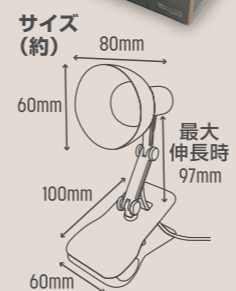

※乾電池を入れた状態でUSBを接続した場合、USBが優先されます。

明るさ
3段階

71032
ラウンドスタンドライト -USB/ 乾電池 両用 -

材質: ABS / PS / PVC
入数: 6x16 CTN: 49x52x45cm/15kg
[P]105x153x75mm [S]約100x48x120mm(土台)

クリップ付USBライト

330 YEN

入荷済

スイッチ
ON / OFF

クリップ
使用目安

20mm
まで

27mm
まで

置いて
使用

置く・挟む どちらでも!!

挟んで
使用

商品仕様 USB電源
ケーブルの長さ: 約90cm

71048
クリップ付USBライト