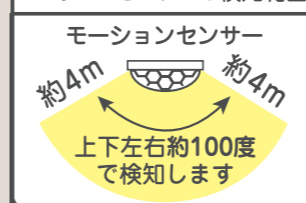

- AUTOモード -
●モーションセンサーが作動し、自動で点灯・消灯します。
※周囲が明るい時は作動しません。
●約30秒間点灯します。

71022
センサーライト
材質：ABS / PS
入数：6x30 CTN：46x47x39cm/15kg
[P]85x190x33mm [S]約59x89x30mm 生産国：CHINA

330 YEN

センサーライト バータイプ

単4乾電池3本使用（別売）